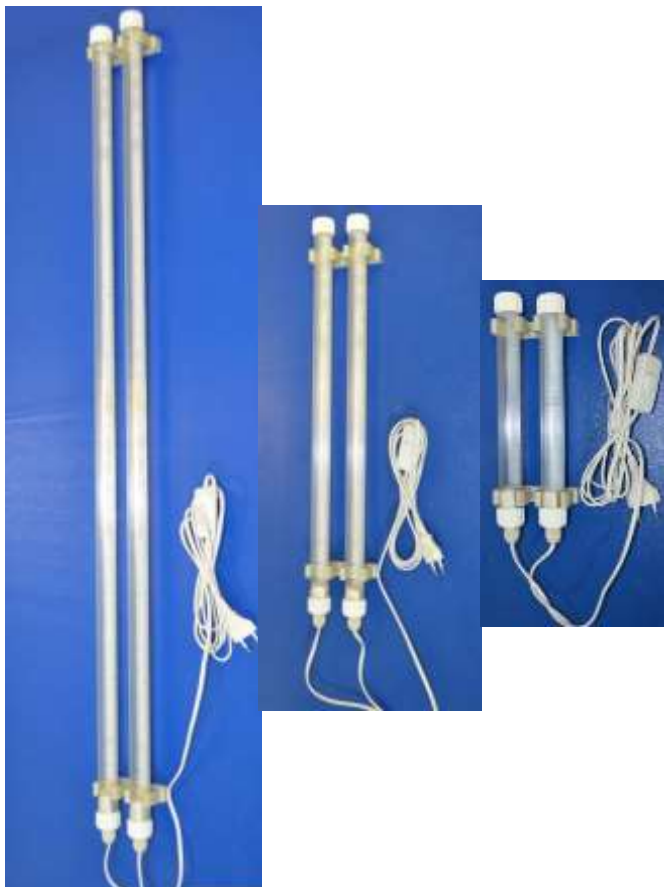

Промышленный светодиодный светильник ПРОМ (220V)-2

Промышленный светодиодный светильник ПРОМ (220V)-2 рассчитан на работу в сети переменного тока напряжением 90-260 В.

Промышленный светодиодный светильник ПРОМ (220V)-2 предназначен для освещения рабочего верстака, смотровых ям, рабочей зоны в мастерских, гаражных боксах, складских помещениях, используется для освещения подъездов, может применяться в качестве подсветки витрин, прилавков, школьных досок, подкапотной подсветки и подсветки аквариумов. Особенности изделия являются такие характеристики, как: ударопрочность, долговечность, морозо-теплоустойчивость, герметичность, компактность и пожаробезопасность. Для удобства эксплуатации светильник ПРОМ оборудован магнитным креплением.

Источник света:	LED (5630)
Световой поток:	1000/1550/3100/4620 лм в зависимости от длины светильника
Цвет свечения:	белый (дневной)
Цветовая температура:	4000 К
Потребляемая мощность:	8/12/24/36 Вт в зависимости от длины светильника
Рабочая температура:	- 50 °С +65 °С
Относительная влажность:	до 97 %
Корпус:	поликарбонатная трубка d=25
Степень защиты:	IP 65
Габаритные размеры:	Диаметр: 2x25 мм Длина: 250/500/1000/1500 мм
Срок работы:	15000 ч
Комплектность:	упаковка, паспорт, светильник, магнитное крепление

Виды исполнения:

Наименование	Длина светильника, м	Длина кабеля, м	Вес, кг
Светодиодный светильник ПРОМ (220V)-2x25	0,25	3	0,5
Светодиодный светильник ПРОМ (220V)-2x50	0,5	3	0,6
Светодиодный светильник ПРОМ (220V)-2x100	1	3	0,8
Светодиодный светильник ПРОМ (220V)-2x150	1,5	3	1