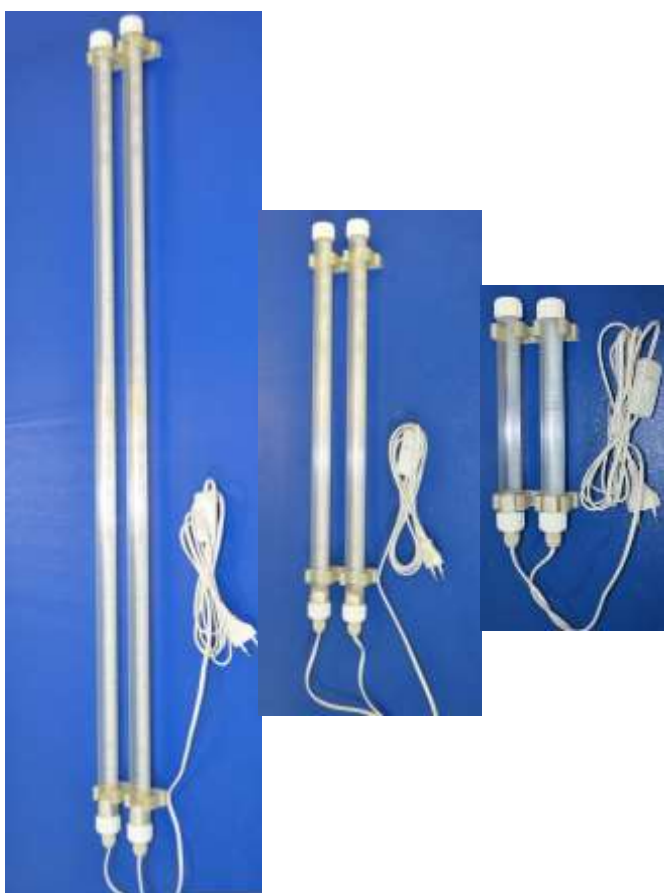

Промышленный светодиодный светильник ПРОМ (36V)-2

Промышленный светодиодный светильник ПРОМ (36V)-2 рассчитан на работу от сети переменного тока 24-45 В, постоянного тока 24-60 В.

Промышленный светодиодный светильник ПРОМ (36V)-2 предназначен для освещения рабочего верстака, смотровых ям, рабочей зоны в мастерских, гаражных боксах, складских помещениях, используется для освещения подъездов, может применяться в качестве подсветки витрин, прилавков, школьных досок, подкапотной подсветки и подсветки аквариумов. Особенности изделия являются такие характеристики, как: ударопрочность, долговечность, морозо-теплоустойчивость, герметичность, компактность и пожаробезопасность. Для удобства эксплуатации светильник ПРОМ оборудован магнитным креплением.

Источник света:	LED (5630)
Световой поток:	1000/1550/3100/4620 лм в зависимости от длины светильника
Цвет свечения:	белый (дневной)
Цветовая температура:	4000 К
Потребляемая мощность:	8/12/24/36 Вт в зависимости от длины светильника
Рабочая температура:	- 50 °С +65 °С
Относительная влажность:	до 97 %
Корпус:	поликарбонатная трубка d=25
Степень защиты:	IP 65
Габаритные размеры:	Диаметр: 2x25 мм Длина: 250/500/1000/1500 мм
Срок работы:	15000 ч
Комплектность:	упаковка, паспорт, светильник, магнитное крепление

Виды исполнения:

Наименование	Длина светильника, м	Длина кабеля, м	Вес, кг
Светодиодный светильник ПРОМ (36V)-2x25	0,25	3	0,5
Светодиодный светильник ПРОМ (36V)-2x50	0,5	3	0,6
Светодиодный светильник ПРОМ (36V)-2x100	1	3	0,8
Светодиодный светильник ПРОМ (36V)-2x150	1,5	3	1