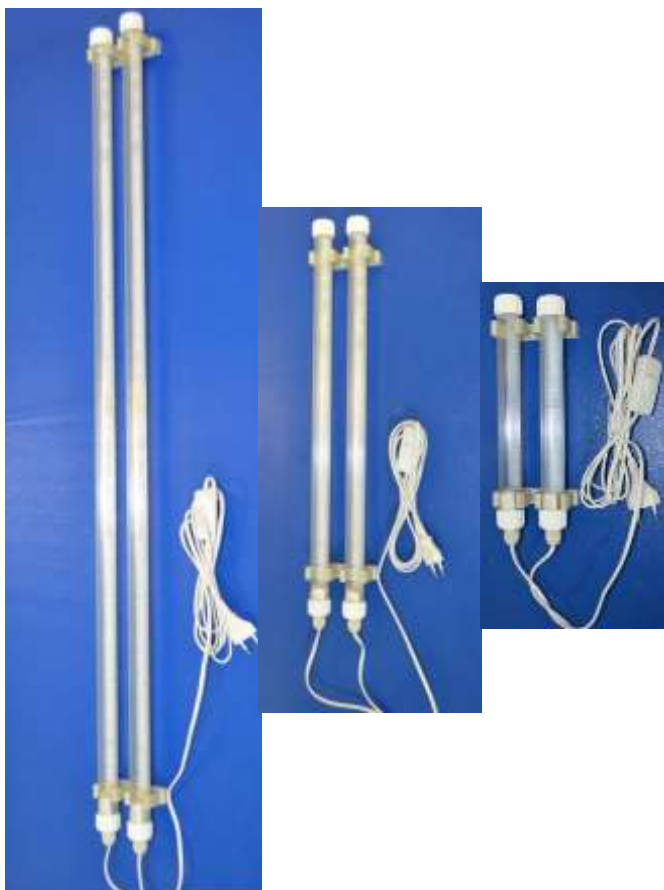

Переносной светодиодный светильник ПРОМ (12/24V)-2

Промышленный светодиодный светильник ПРОМ (12/24V)-2 рассчитан на работу от сети переменного тока 12-24 В, постоянного тока 12-30 В.

Промышленный светодиодный светильник ПРОМ (12/24V)-2 предназначен для освещения рабочего верстака, смотровых ям, рабочей зоны в мастерских, гаражных боксах, складских помещениях, используется для освещения подъездов, может применяться в качестве подсветки витрин, прилавков, школьных досок, подкапотной подсветки и подсветки аквариумов. Особенности изделия являются такие характеристики, как: ударопрочность, долговечность, морозо-теплоустойчивость, герметичность, компактность и пожаробезопасность. Для удобства эксплуатации светильник ПРОМ оборудован магнитным креплением.

Источник света:	LED (5630)
Световой поток:	1000/1550/3100/4620 лм в зависимости от длины светильника
Цвет свечения:	белый (дневной)
Цветовая температура:	4000 К
Потребляемая мощность:	8/12/24/36 Вт в зависимости от длины светильника
Рабочая температура:	- 50 °С +65 °С
Относительная влажность:	до 97 %
Корпус:	поликарбонатная трубка d=25
Степень защиты:	IP 65
Габаритные размеры:	Диаметр: 2x25 мм Длина: 250/500/1000/1500 мм
Срок работы:	15000 ч
Комплектность:	упаковка, паспорт, светильник, магнитное крепление

Виды исполнения:

Наименование	Длина светильника, м	Длина кабеля, м	Вес, кг
Светодиодный светильник ПРОМ (12/24V)-2x25	0,25	3	0,5
Светодиодный светильник ПРОМ (12/24V)-2x50	0,5	3	0,6
Светодиодный светильник ПРОМ (12/24V)-2x100	1	3	0,8
Светодиодный светильник ПРОМ (12/24V)-2x150	1,5	3	1